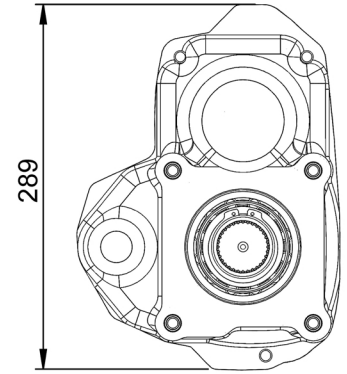

Araç Tipi
Vehicle TypeFL 10 320 / NL 12 / FH 16 520 / FH 12 420 / FM 12 / FH 12 / FH 16 / FM 10 / FM 12
VOLVO FL 616 / FL 7 / F 10 / FL 10 / F 12 / F 16 / N 10 / N 12 / FL 7 / NL 12 / F 16
/ FH12 / FM 7**Şanzıman Tipi**
Gearbox TypeSR / R 1000-1400-1700-1900-2000 - SRO 2400
VT 1708-2009B-2014-2214-2412-2514OD-2814 VTO 2214-2514**Ürün Kodu / Product Code****VLV.6.11241974.ISO****Ürün Görünümleri / Products View****Opsiyonlar / Options**

A : PTO Çıkışı (Standart DIN 5462 8X32X36 ISO 4 Delikli)
Dişli pompaya akuple (3 delikli UNI bağlantı)
Kaplınli (flanşlı bağlantı)
B : Hava Girişi R 1/4"
C : Yağlama Girişi R 1/4"

A : PTO Output (Standard DIN 5462 8X32X36 ISO 4 Bolt)
Direct mounting UNI 3 bolt mtg. adapter
Drive flange
B: Air Inlet R 1/4"
C: Lubrication Inlet R 1/4"

Teknik Bilgi / Technical Data

Güç / Power (Kw)	Maksimum Tork / Maximum Torque		Çevrim Oranı Ratio	Bağlantı Şekli Mounting Side	Kumanda Kontrol Control Type
	Nm	Kgm			
1000 Dev. / Dak.				KUYRUK / REAR	HAVALI/PNEUMATIC
100	955	97,3	1/1.75	Ağırlık / Weight (Kg)	Dönüş Yönü / Rotation Sense
				15	SOL/COUNTERCLOCKWISE(CW)