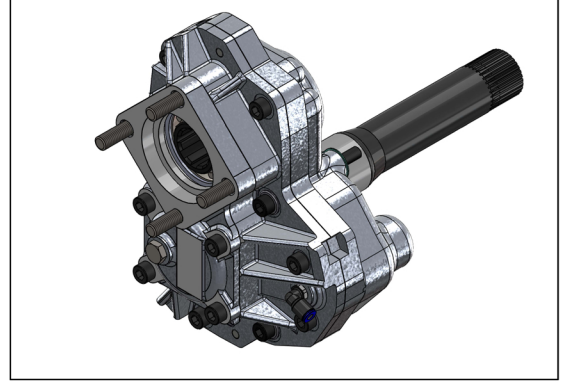

Araç Tipi
Vehicle TypeFL 10 320 / NL 12 / FH 16 520 / FH 12 420 / FM 12 / FH 12 / FH 16 / FM 10 / FM 12
VOLVO FL 616 / FL 7 / F 10 / FL 10 / F 12 / F 16 / N 10 / N 12 / FL 7 / NL 12 / F 16
/ FH12 / FM 7**Şanzıman Tipi**
Gearbox TypeSR / R 1000-1400-1700-1900-2000 - SRO 2400
VT 1708-2009B-2014-2214-2412-2514OD-2814 VTO 2214-2514**Ürün Kodu / Product Code****VLV.6.11241974.ISO****Ürün Görünümleri / Products View****Opsiyonlar / Options**

A : PTO Çıkışı (Standart DIN 5462 8X32X36 ISO 4 Delikli)
Dişli pompaya akuple (3 delikli UNI bağlantı)
Kaplınli (flanşlı bağlantı)
B : Hava Girişi R 1/4"
C : Yağlama Girişi R 1/4"

A : PTO Output (Standard DIN 5462 8X32X36 ISO 4 Bolt)
Direct mounting UNI 3 bolt mtg. adapter
Drive flange
B: Air Inlet R 1/4"
C: Lubrication Inlet R 1/4"

Teknik Bilgi / Technical Data

Güç / Power (Kw)	Maksimum Tork / Maximum Torque		Çevrim Oranı Ratio	Bağlantı Şekli Mounting Side	Kumanda Kontrol Control Type
	Nm	Kgm			
1000 Dev. / Dak.				KUYRUK / REAR	HAVALI/PNEUMATIC
100	955	97,3	1/1.75	Ağırlık / Weight (Kg)	Dönüş Yönü / Rotation Sense
				15	SOL/COUNTERCLOCKWISE(CW)