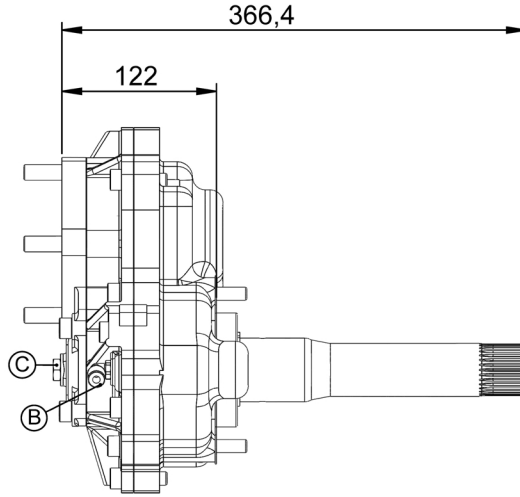

Araç Tipi
Vehicle TypeFL 10 320 / NL 12 / FH 16 520 / FH 12 420 / FM 12 / FH 12 / FH 16 / FM 10 / FM 12
VOLVO FL 616 / FL 7 / F 10 / FL 10 / F 12 / F 16 / N 10 / N 12 / FL 7 / NL 12 / F 16
/ FH12 / FM 7**Şanzıman Tipi**
Gearbox TypeSR / R 1000-1400-1700-1900-2000 - SRO 2400
VT 1708-2009B-2014-2214-2412-2514OD-2814 VTO 2214-2514**Ürün Kodu / Product Code****VLV.6.11241974.ISO****Ürün Görünümleri / Products View****Opsiyonlar / Options**

A : PTO Çıkışı (Standart DIN 5462 8X32X36 ISO 4 Delikli)
Dişli pompaya akuple (3 delikli UNI bağlantı)
Kaplınli (flanşlı bağlantı)
B : Hava Girişi R 1/4"
C : Yağlama Girişi R 1/4"

A : PTO Output (Standard DIN 5462 8X32X36 ISO 4 Bolt)
Direct mounting UNI 3 bolt mtg. adapter
Drive flange
B: Air Inlet R 1/4"
C: Lubrication Inlet R 1/4"

Teknik Bilgi / Technical Data

Güç / Power (Kw)	Maksimum Tork / Maximum Torque		Çevrim Oranı Ratio	Bağlantı Şekli Mounting Side	Kumanda Kontrol Control Type
	Nm	Kgm			
1000 Dev. / Dak.				KUYRUK / REAR	HAVALI/PNEUMATIC
100	955	97,3	1/1.75	Ağırlık / Weight (Kg)	Dönüş Yönü / Rotation Sense
				15	SOL/COUNTERCLOCKWISE(CW)