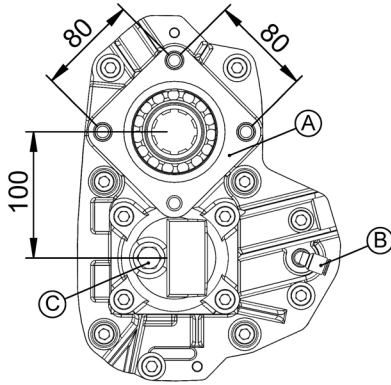

Araç Tipi
Vehicle TypeFL 10 320 / NL 12 / FH 16 520 / FH 12 420 / FM 12 / FH 12 / FH 16 / FM 10 / FM 12
VOLVO FL 616 / FL 7 / F 10 / FL 10 / F 12 / F 16 / N 10 / N 12 / FL 7 / NL 12 / F 16
/ FH12 / FM 7**Şanzıman Tipi**
Gearbox TypeSR / R 1000-1400-1700-1900-2000 - SRO 2400
VT 1708-2009B-2014-2214-2412-2514OD-2814 VTO 2214-2514**Ürün Kodu / Product Code****VLV.6.11241974.ISO****Ürün Görünümleri / Products View****Opsiyonlar / Options**

A : PTO Çıkışı (Standart DIN 5462 8X32X36 ISO 4 Delikli)
Dişli pompaya akuple (3 delikli UNI bağlantı)
Kaplınli (flanşlı bağlantı)
B : Hava Girişi R 1/4"
C : Yağlama Girişi R 1/4"

A : PTO Output (Standard DIN 5462 8X32X36 ISO 4 Bolt)
Direct mounting UNI 3 bolt mtg. adapter
Drive flange
B: Air Inlet R 1/4"
C: Lubrication Inlet R 1/4"

Teknik Bilgi / Technical Data

Güç / Power (Kw)	Maksimum Tork / Maximum Torque		Çevrim Oranı Ratio	Bağlantı Şekli Mounting Side	Kumanda Kontrol Control Type
	Nm	Kgm			
1000 Dev. / Dak.				KUYRUK / REAR	HAVALI/PNEUMATIC
100	955	97,3	1/1.75	Ağırlık / Weight (Kg)	Dönüş Yönü / Rotation Sense
				15	SOL/COUNTERCLOCKWISE(CW)