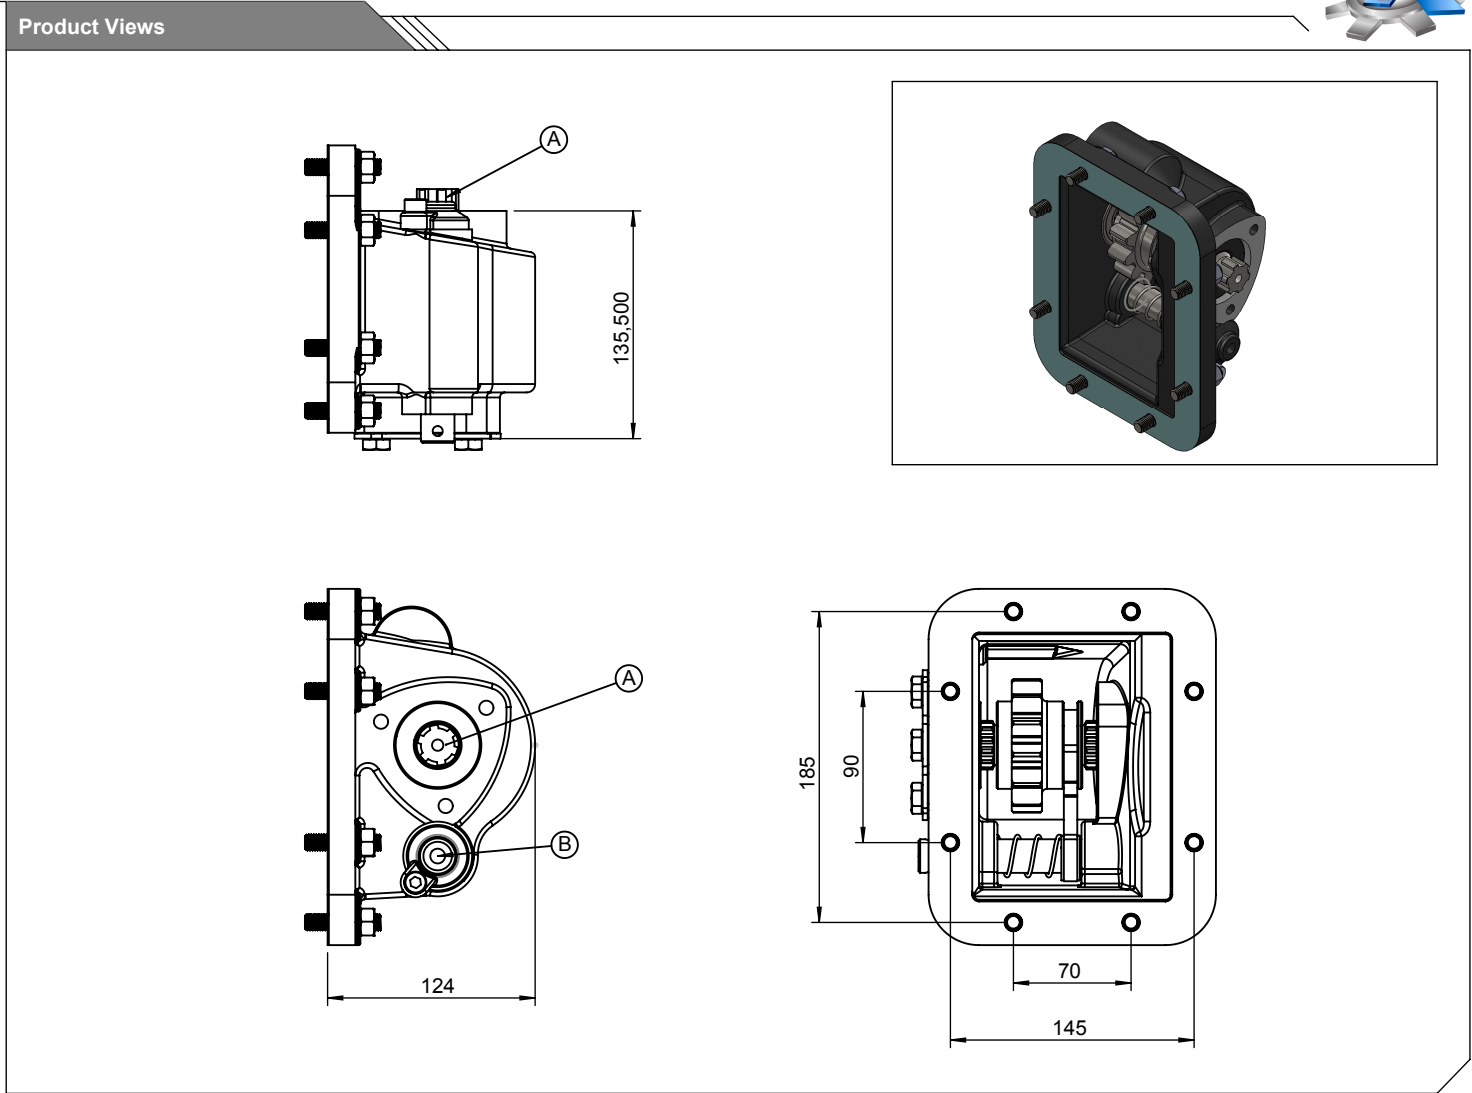

<b>Vehicle Type</b>	HINO GHIJGUD / FGIJPUB / FGIJMUB / GDIJLUA / GDIJEUD / GHIJMUA
<b>Gearbox Type</b>	MF06S

<b>Product Code</b>	<b>HN.01.MF06S.H.KF</b>
---------------------	-------------------------

<b>Component Details</b>	<p>A : PTO Output (Standard DIN 5463 6X21X25 UNI 3 Bolt)  Direct mounting ISO 4 bolt mtg. adapter  Drive flange  B : Air Inlet R 1/4"</p>
--------------------------	---

<b>Technical Details</b>					
Power	Maximum Torque		Input/Output	Mounting Side	Control Type
	kW	Nm			
25	238	24	1/1	Left Side	Pneumatic
				Weight	Sense of Rotation
				10 kg	Opposite of Input